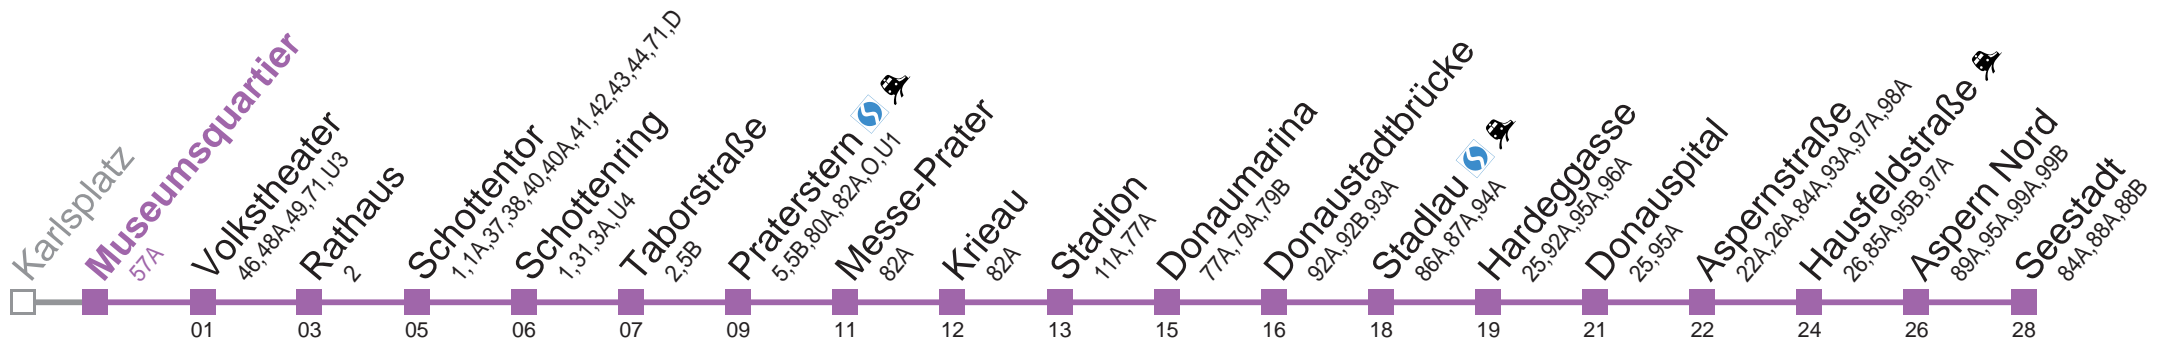

U2 Seestadt

Montag-Freitag (Schule)

5	03	13	23	33	38	43	48	53	58								
6	03	08	13	18	22	26	29	33	37	41	44	48	52	56	59		
7	03	07	11	14	18	22	26	29	33	37	40	43	46	49	52	56	59
8	03	07	11	14	18	22	26	29	33	37	41	44	48	52	56		
9	00	04	08	11	14	18	23	28	33	38	43	48	53	58			
10	03	08	13	18	23	28	33	38	43	48	53	58					
11	03	08	13	18	23	28	33	38	43	48	53	58					
12	03	08	13	18	23	28	33	38	43	48	53	58					
13	03	07	11	14	18	22	26	29	33	37	41	44	48	52	56	59	
14	03	07	11	14	18	22	26	29	33	37	41	44	48	52	56	59	
15	03	07	11	14	18	22	26	29	33	37	41	44	48	52	56	59	
16	03	07	11	14	18	22	26	29	33	37	41	44	48	52	56	59	
17	03	07	11	14	18	22	26	29	33	37	41	44	48	52	56	59	
18	03	07	11	14	18	22	26	29	33	37	41	44	48	52	56	59	
19	03	07	11	14	18	23	28	33	38	43	48	53	58				
20	03	08	13	18	23	28	33	41	48	56							
21	03	11	18	26	33	41	48	56									
22	03	11	18	26	33	41	48	56									
23	03	11	18	26	33	41	48	56									
0	03	13	23	32													

Montag-Freitag (Ferien)

5	03	13	23	33	38	43	48	53	58			
6	03	08	13	18	23	28	33	38	43	48	53	58
7	03	08	13	18	23	28	33	38	43	48	53	58
8	03	08	13	18	23	28	33	38	43	48	53	58
9	03	08	13	18	23	28	33	38	43	48	53	58
10	03	08	13	18	23	28	33	38	43	48	53	58
11	03	08	13	18	23	28	33	38	43	48	53	58
12	03	08	13	18	23	28	33	38	43	48	53	58
13	03	08	13	18	23	28	33	38	43	48	53	58
14	03	08	13	18	23	28	33	38	43	48	53	58
15	03	08	13	18	23	28	33	38	43	48	53	58
16	03	08	13	18	23	28	33	38	43	48	53	58
17	03	08	13	18	23	28	33	38	43	48	53	58
18	03	08	13	18	23	28	33	38	43	48	53	58
19	03	08	13	18	23	28	33	38	43	48	53	58
20	03	08	13	18	23	28	33	41	48	56		
21	03	11	18	26	33	41	48	56				
22	03	11	18	26	33	41	48	56				
23	03	11	18	26	33	41	48	56				
0	03	13	23	32								

Am 24.12. ab ca. 18.00 Uhr Intervall alle 15 Minuten

□ bis Aspernstraße