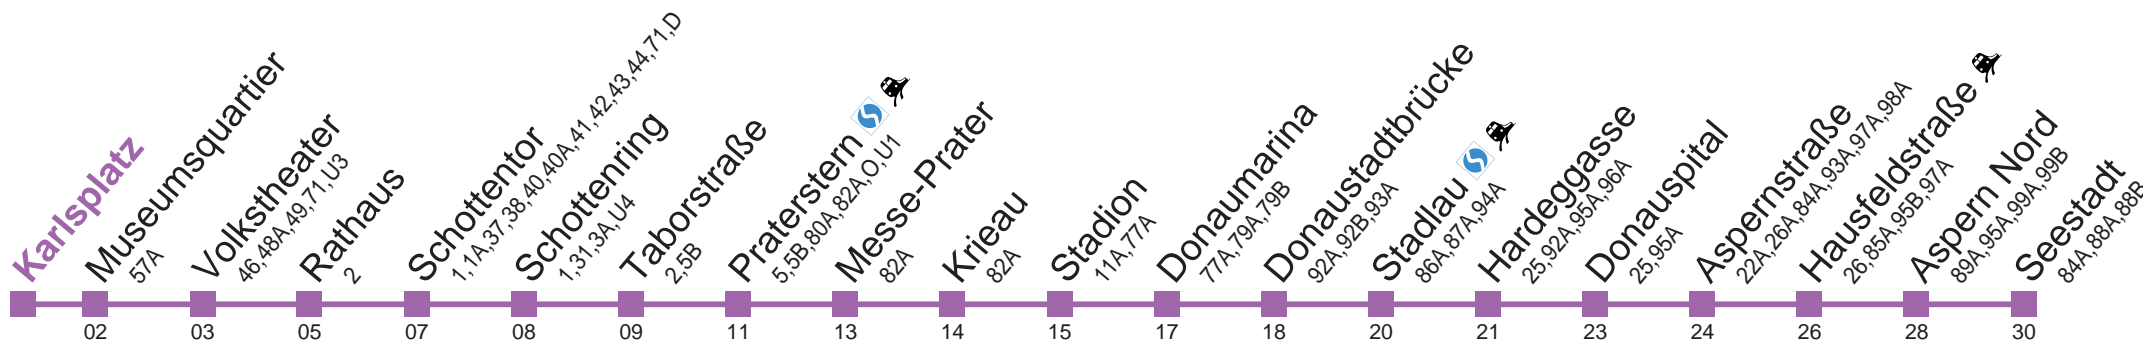

U2 Seestadt

Montag-Freitag (Schule)

5	01	11	21	31	36	41	46	51	56								
6	01	06	11	16	20	24	27	31	35	39	42	46	50	54	57		
7	01	05	09	12	16	20	24	27	31	35	38	41	44	47	50	54	57
8	01	05	09	12	16	20	24	27	31	35	39	42	46	50	54	58	
9	02	06	09	12	16	21	26	31	36	41	46	51	56				
10	01	06	11	16	21	26	31	36	41	46	51	56					
11	01	06	11	16	21	26	31	36	41	46	51	56					
12	01	06	11	16	21	26	31	36	41	46	51	56					
13	01	05	09	12	16	20	24	27	31	35	39	42	46	50	54	57	
14	01	05	09	12	16	20	24	27	31	35	39	42	46	50	54	57	
15	01	05	09	12	16	20	24	27	31	35	39	42	46	50	54	57	
16	01	05	09	12	16	20	24	27	31	35	39	42	46	50	54	57	
17	01	05	09	12	16	20	24	27	31	35	39	42	46	50	54	57	
18	01	05	09	12	16	20	24	27	31	35	39	42	46	50	54	57	
19	01	05	09	12	16	21	26	31	36	41	46	51	56				
20	01	06	11	16	21	26	31	39	46	54							
21	01	09	16	24	31	39	46	54									
22	01	09	16	24	31	39	46	54									
23	01	09	16	24	31	39	46	54									
0	01	11	21	30													

Montag-Freitag (Ferien)

5	01	11	21	31	36	41	46	51	56			
6	01	06	11	16	21	26	31	36	41	46	51	56
7	01	06	11	16	21	26	31	36	41	46	51	56
8	01	06	11	16	21	26	31	36	41	46	51	56
9	01	06	11	16	21	26	31	36	41	46	51	56
10	01	06	11	16	21	26	31	36	41	46	51	56
11	01	06	11	16	21	26	31	36	41	46	51	56
12	01	06	11	16	21	26	31	36	41	46	51	56
13	01	06	11	16	21	26	31	36	41	46	51	56
14	01	06	11	16	21	26	31	36	41	46	51	56
15	01	06	11	16	21	26	31	36	41	46	51	56
16	01	06	11	16	21	26	31	36	41	46	51	56
17	01	06	11	16	21	26	31	36	41	46	51	56
18	01	06	11	16	21	26	31	36	41	46	51	56
19	01	06	11	16	21	26	31	36	41	46	51	56
20	01	06	11	16	21	26	31	39	46	54		
21	01	09	16	24	31	39	46	54				
22	01	09	16	24	31	39	46	54				
23	01	09	16	24	31	39	46	54				
0	01	11	21	30								

Am 24.12. ab ca. 18.00 Uhr Intervall alle 15 Minuten

□ bis Aspernstraße