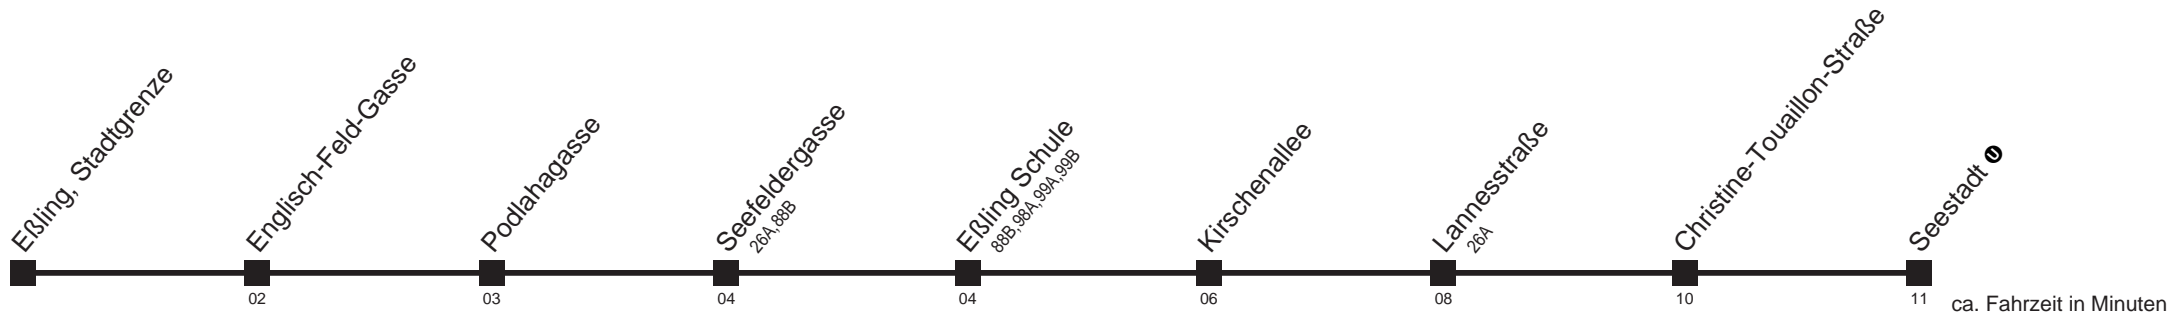

5	43
6	13 43
7	14 44
8	14 44
9	14 38
10	08 38
11	08 38
12	08 38
13	08 38
14	08 38
15	08 38
16	08 38
17	08 38
18	08 38
19	08 38
20	07 37
21	13 43
22	13 43
23	13 43
0	13 43
1	16

Am 24. und 31.12. Verkehr wie samstags

Holen Sie sich die aktuellen Abfahrtszeiten auf Ihr Handy!

m.qando.at/qr/00281

88A

Eßling, Stadtgrenze → Seestadt

Montag-Freitag (Schule)

4	45
5	05 24 44 54
6	04 14 24 34 44 51 59
7	06 14 21 29 36 44 51 59
8	06 15 25 35 45 55
9	05 25 45
10	05 25 45
11	05 25 45
12	05 25 45
13	05 15 25 35 45 55
14	05 15 25 35 45 55
15	05 15 25 35 45 55
16	05 15 25 35 45 55
17	05 15 25 35 45 55
18	05 15 25 35 45 55
19	05 15 25 35 55
20	23 53
21	23 53
22	23 53
23	23 53
0	14 44