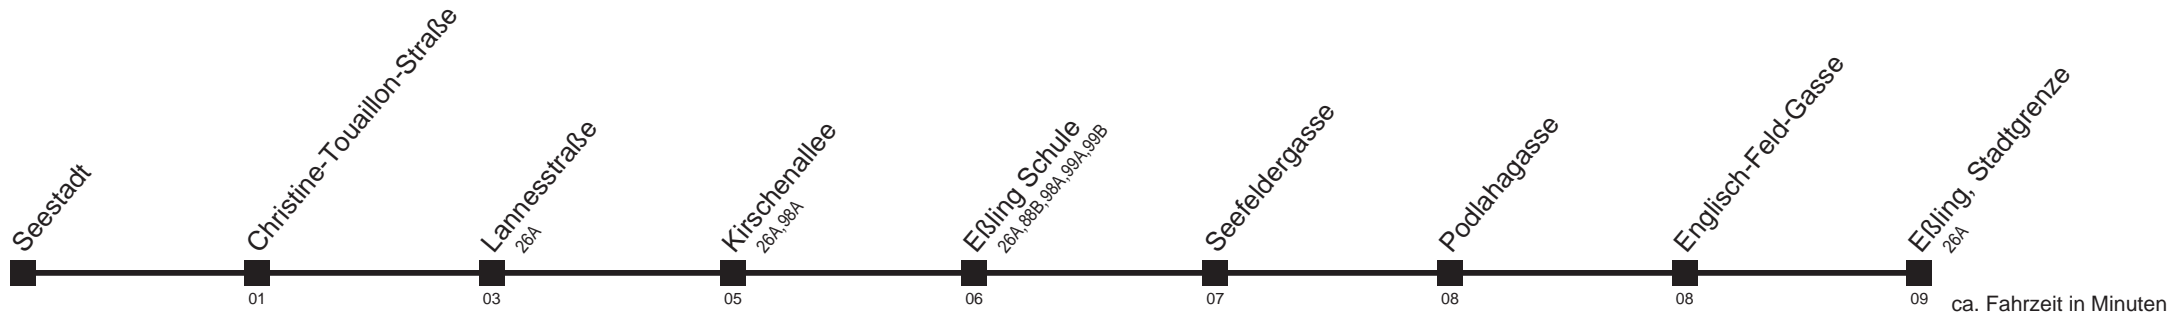

88A

Seestadt U → Eßling, Stadtgrenze

ca. Fahrzeit in Minuten

Montag-Freitag (Schule)

5	09 19 39 49 59
6	09 19 29 36 44 51 59
7	06 14 21 29 36 44 51 59
8	09 19 29 39 49
9	09 29 49
10	09 29 49
11	09 29 49
12	09 29 49
13	02 12 22 32 42 52
14	02 12 22 32 42 52
15	02 12 22 32 42 52
16	02 12 22 32 42 52
17	02 12 22 32 42 52
18	02 12 22 32 42 52
19	02 12 22 32
20	02 32
21	05 35
22	05 35
23	05 35
0	05 35
1	08