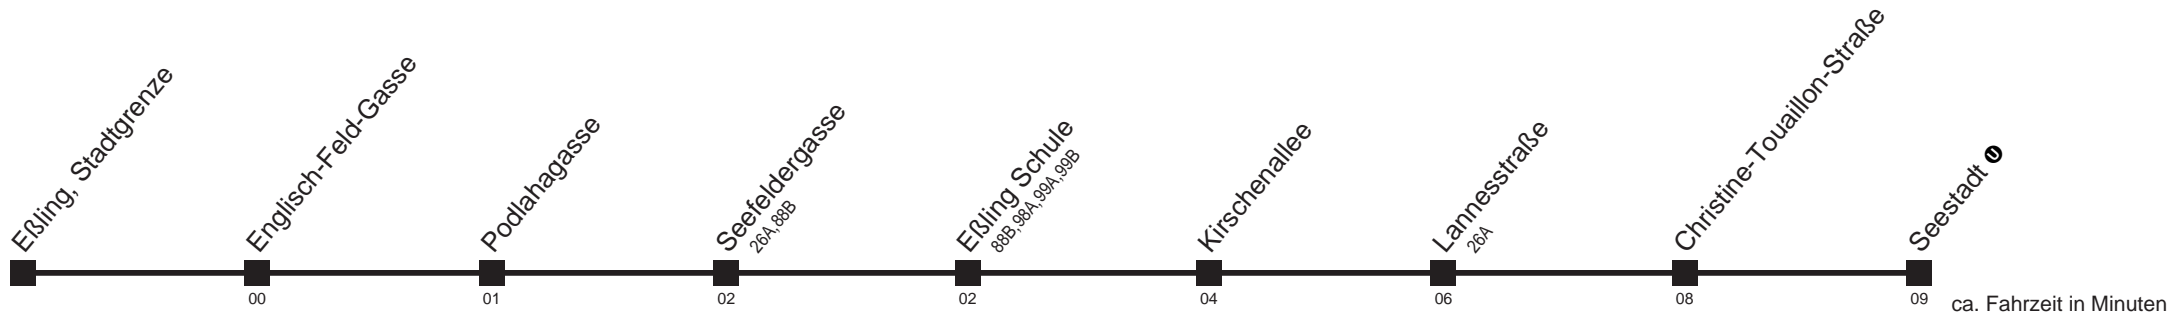

4	
5	22 52
6	22 52
7	22 52
8	22 52
9	15 45
10	15 45
11	15 45
12	15 45
13	15 45
14	15 45
15	15 45
16	15 45
17	15 45
18	15 45
19	15 45
20	15 53
21	23 53
22	23 53
23	23 53
0	14 44

Am 24. und 31.12. Verkehr wie samstags

Holen Sie sich die aktuellen Abfahrtszeiten auf Ihr Handy!

m.qando.at/qr/00441

88A

Eßling, Stadtgrenze → Seestadt

Montag-Freitag (Schule)

4	47
5	07 26 46 56
6	06 16 26 36 46 53
7	01 08 16 23 31 38 46 53
8	01 08 17 27 37 47 57
9	07 27 47
10	07 27 47
11	07 27 47
12	07 27 47
13	07 17 27 37 47 57
14	07 17 27 37 47 57
15	07 17 27 37 47 57
16	07 17 27 37 47 57
17	07 17 27 37 47 57
18	07 17 27 37 47 57
19	07 17 27 37 57
20	25 55
21	25 55
22	25 55
23	25 55
0	16 46