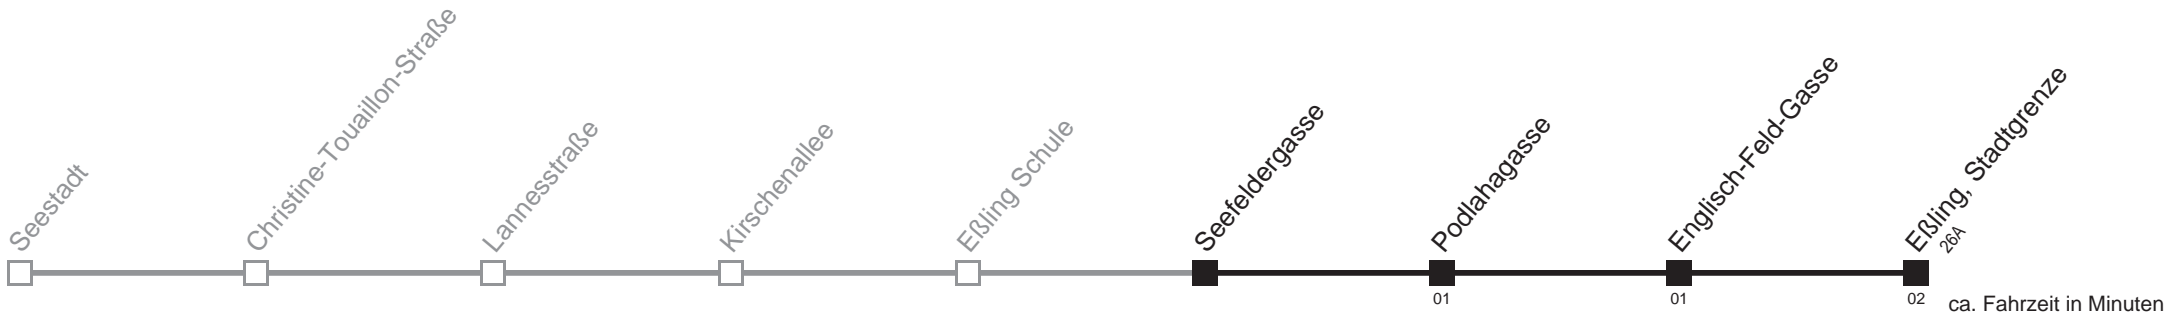

5	41
6	11 41
7	11 41
8	11 41
9	11 35
10	05 35
11	05 35
12	05 35
13	05 35
14	05 35
15	05 35
16	05 35
17	05 35
18	05 35
19	05 35
20	05 35
21	11 41
22	11 41
23	11 41
0	11 41
1	14

Am 24. und 31.12. Verkehr wie samstags

Holen Sie sich die
aktuellen Abfahrtszeiten
auf Ihr Handy!

m.qando.at/qr/00297

88A

Seefeldergasse → Eßling, Stadtgrenze

Montag-Freitag (Schule)

5	16 26 46 56
6	06 16 26 36 43 51 58
7	06 13 21 28 36 43 51 58
8	06 16 26 36 46 56
9	16 36 56
10	16 36 56
11	16 36 56
12	16 36 56
13	09 19 29 39 49 59
14	09 19 29 39 49 59
15	09 19 29 39 49 59
16	09 19 29 39 49 59
17	09 19 29 39 49 59
18	09 19 29 39 49 59
19	09 19 29 39
20	09 39
21	12 42
22	12 42
23	12 42
0	12 42
1	15